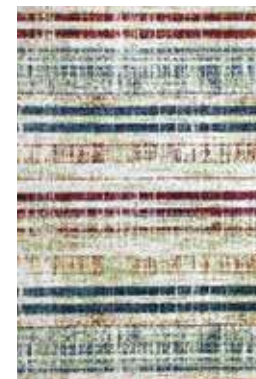

Referencia: ETH-703

Referencia: BRU-612

ethnique

calidad milano

Ethnique #ETH-706

Ethnique #ETH-707

Tejido de fondo: 100% polipropileno · **Trama:** 100% yute
Urdimbre: poliéster/algodón · **Origen:** Turquía