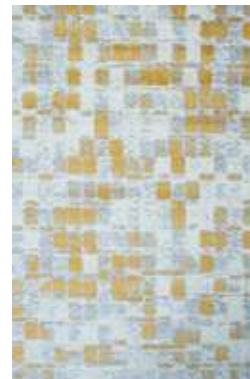

Brush #BRU-605