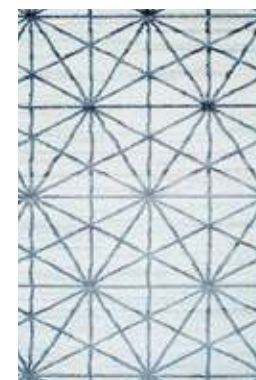

Laina #LAI-105